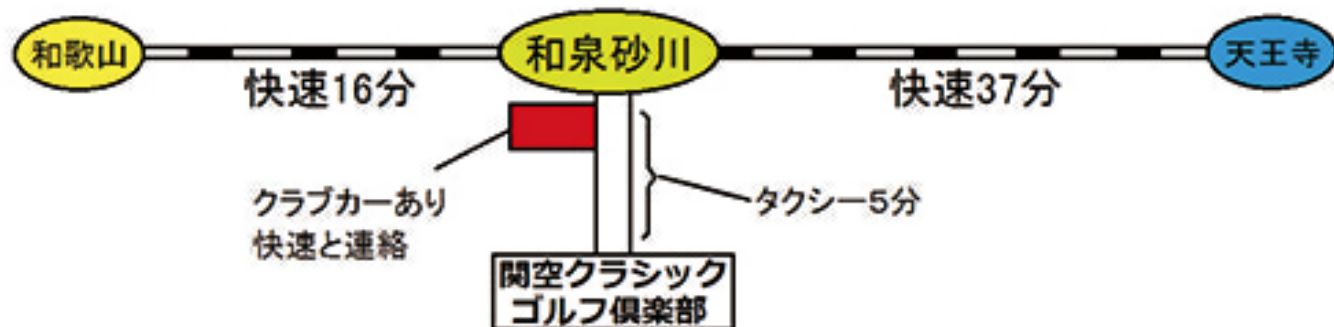

電車

< JR 阪和線 >

大阪方面からは電車のほうが便利です。快速をご利用下さい。