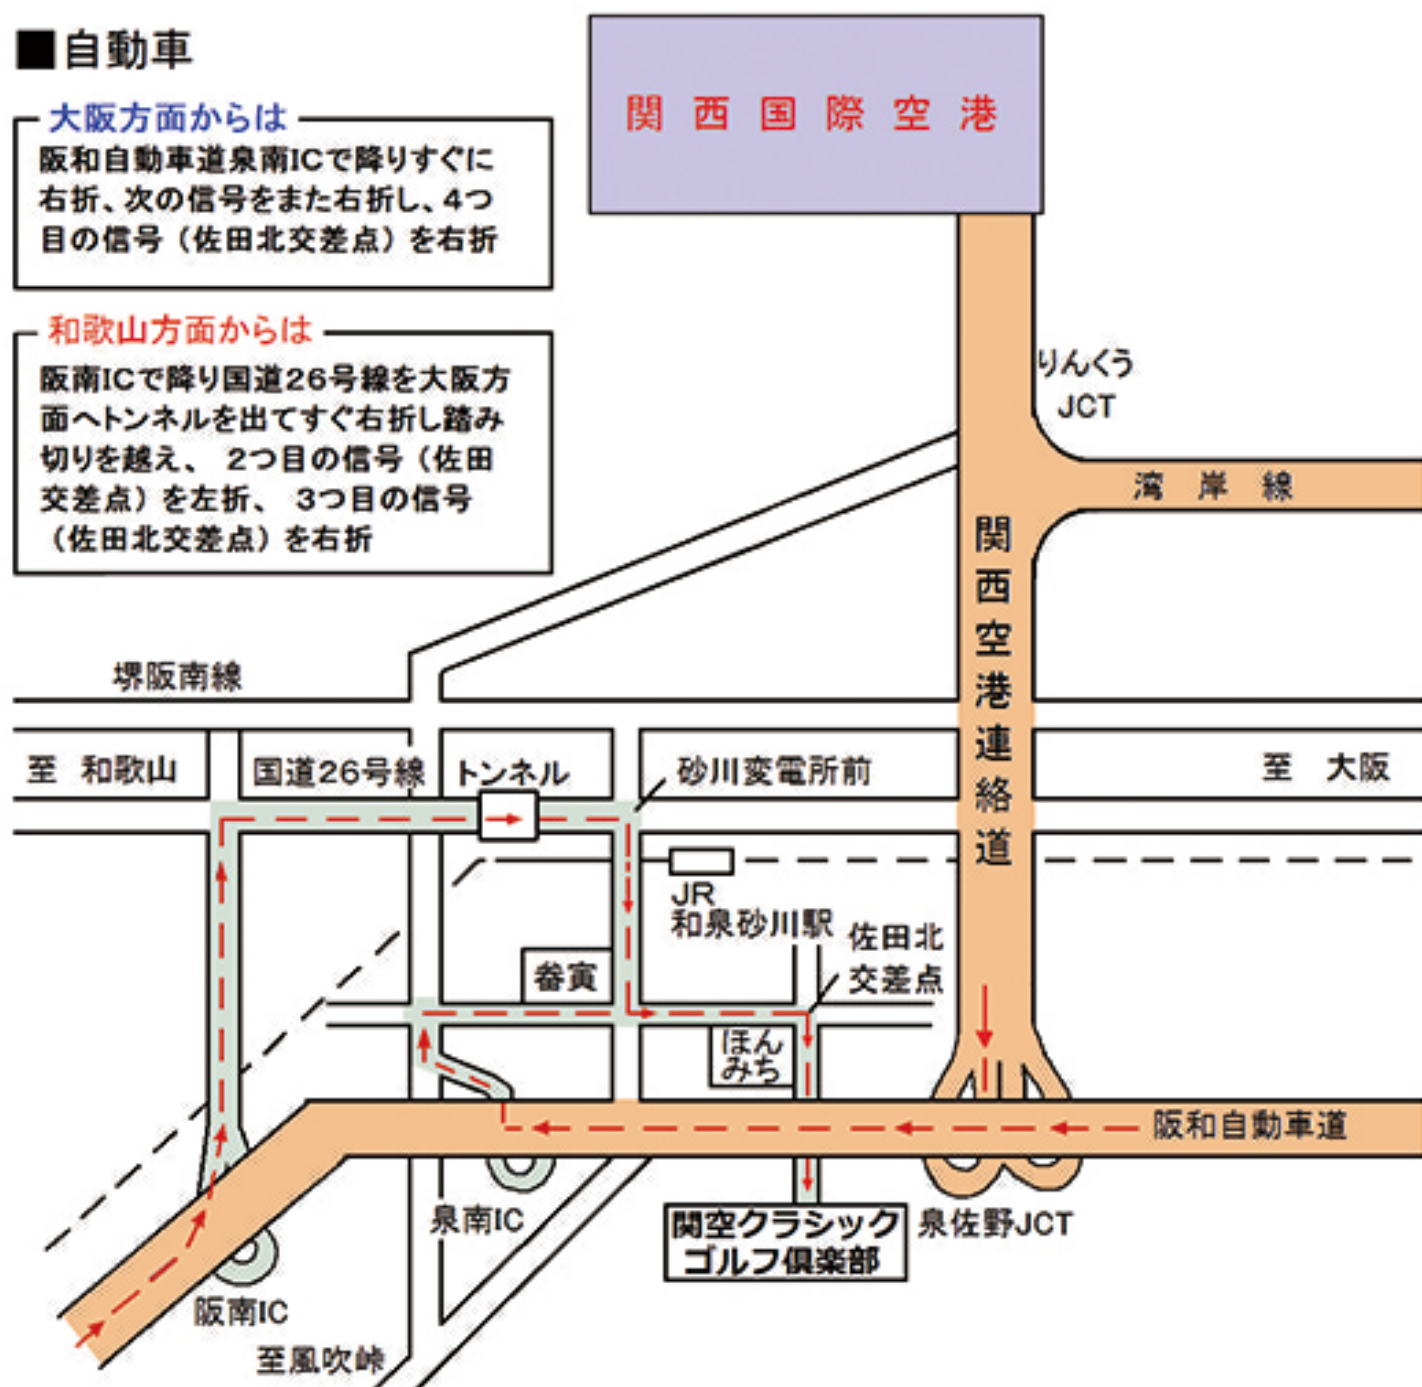

# 交通略図

### 大阪方面からは

阪和自動車道泉南ICで降りすぐに右折、次の信号をまた右折し、4つ目の信号（佐田北交差点）を右折

### 和歌山方面からは

阪南ICで降り国道26号線を大阪方面へトンネルを出てすぐ右折し踏み切りを越え、2つ目の信号（佐田交差点）を左折、3つ目の信号（佐田北交差点）を右折

## 電車